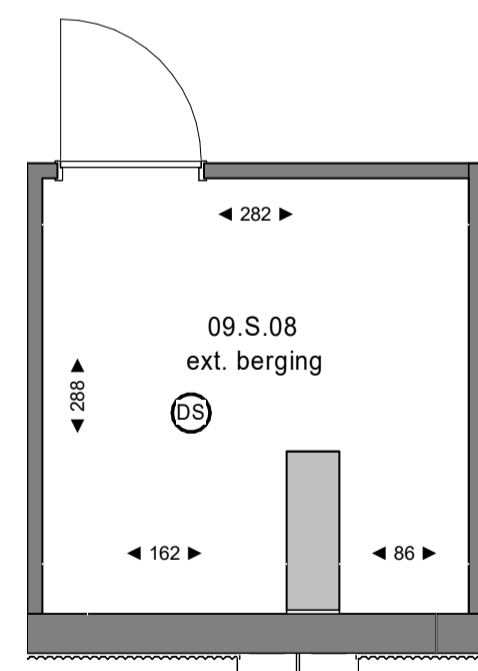

plattegrond berging
1 : 50
2e verdieping