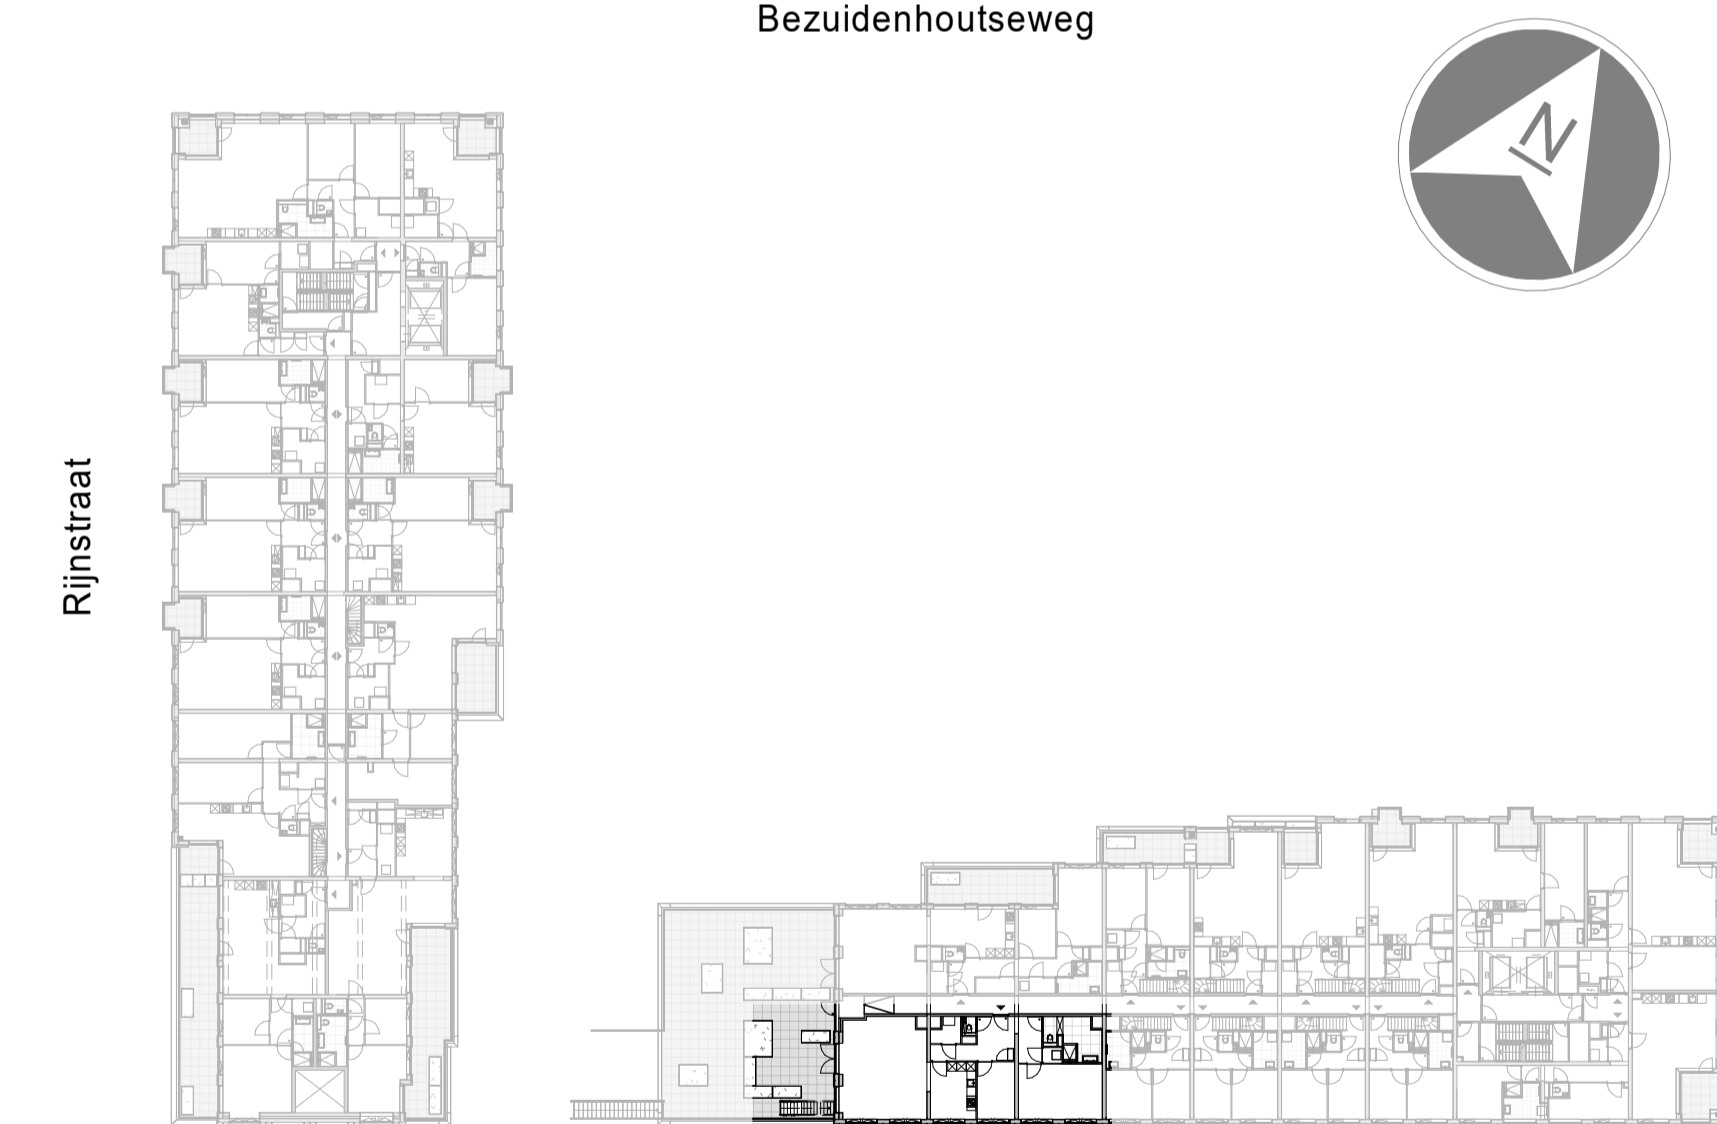

Bezuidenhoutseweg